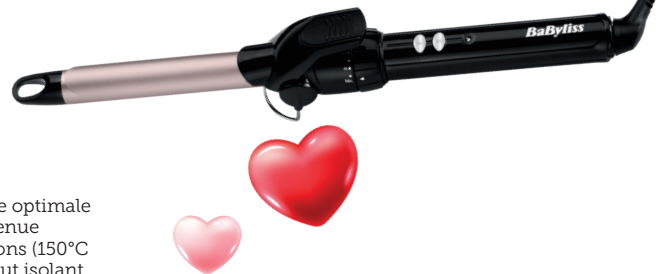

BaByliss®
3550F

LE FER À BOUCLER

FER À BOUCLER BABYLISS

Température 180°C: température optimale pour créer des boucles longue tenue
Température variable : 10 positions (150°C à 180°C). Support intégré/ Embout isolant.

BaByliss®
5995F

LE SÈCHE-CHEVEUX

SÈCHE-CHEVEUX BABYLISS SHINE PRO 2200

Sèche-cheveux professionnel AC
Puissance 2200 Watts
Séchage et mise en forme rapide : flux d'air 110 km/h
Concentrateur ultra fin et diffuseur
Moteur AC fabriqué en Italie
Moteur longue durée