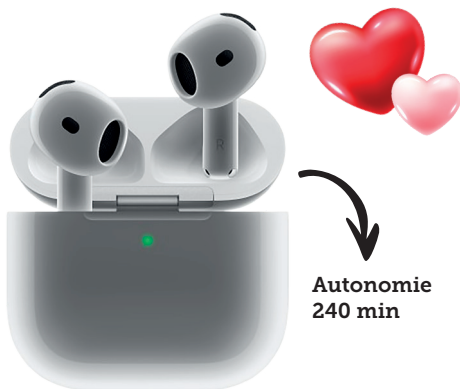

PAYEZ EN 4X SAMSUNG Galaxy
39900F
 LE SMARTPHONE

PAYEZ EN 4X Apple iPhone
59900F

LE SMARTPHONE
IPHONE 13 5G APPLE RECONDITIONNÉ
 Coloris assortis
 OS iOS 15 - 128Go de ROM, 6Go de RAM
 Écran Super Retina XDR 6.1"
 Puce A15 Bionic - Nouveau CPU 6 cœurs
 Double appareil photo 12 Mpx

PAYEZ EN 4X SAMSUNG Galaxy
119900F

LE SMARTPHONE
SAMSUNG GALAXY Z FLIP7 FE 5G IA 128GO NOIR
 Android 15 One UI 8 128 Go de ROM,
 8 Go de RAM (LPDDR5X)
 Écran Interne Infinity Flex 6.7",
 FHD+, Externe 3.4"
 Processeur Exynos 2400
 Capteur photo principal de 50 Mpx